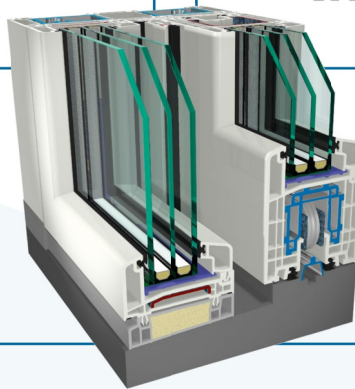

Uf tot 0,95 W/m²K
glas tot 52mm
inbouwdiepte 190mm

Kleuren:

- 2 basiskleuren. (verkeerswit / cremewit)
- meer dan 40 houtnerffolie's, ook in BI-color mogelijk.
- Realwood folie.

Hoekverbindingen:

- verstek (45 graden)
- enkel HVL[®]
- dubbel HVL[®]

hefschuifpui

S9000 Design  **GEALAN**

hefschuifpui S9000 Design

hefschuifpui.com

Onderdorpel keuze:

- verlaagde onderdorpel
- kunststof onderdorpel met aluminium afdekkap.

doorsnede horizontaal