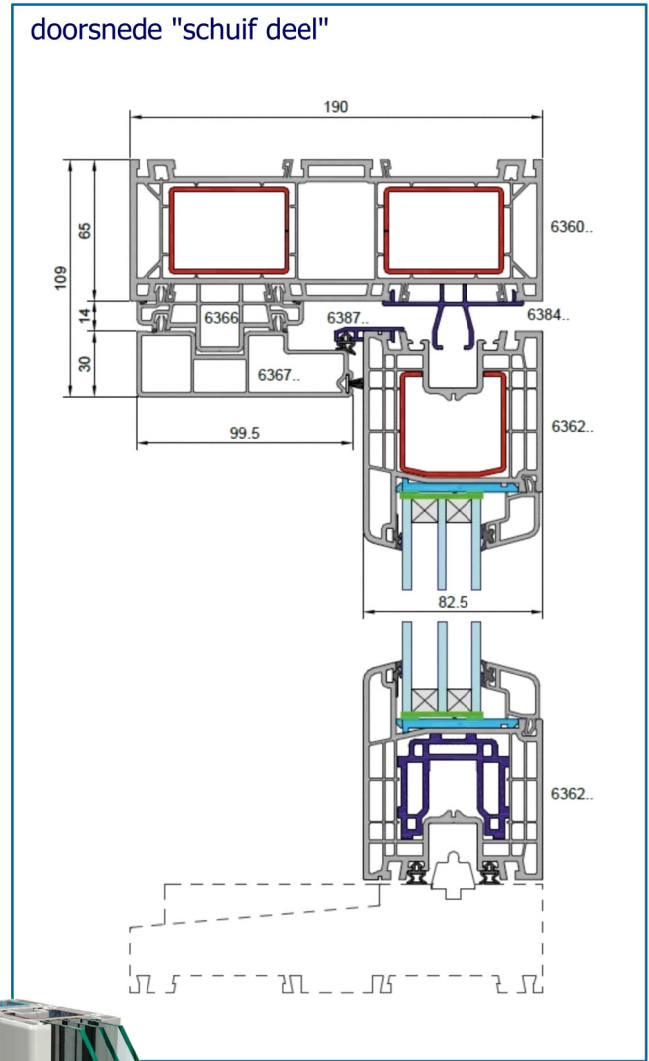

Uf tot 0,95 W/m²K
glas tot 52mm
inbouwdiepte 190mm

Kleuren:

- 2 basiskleuren. (verkeerswit / cremewit)
- meer dan 40 houtnerffolie's, ook in BI-color mogelijk.
- Realwood folie.

Hoekverbindingen:

- verstek (45 graden)
- enkel HVL[®]
- dubbel HVL[®]

hefschuifpui

S9000 Design  **GEALAN**

hefschuifpui S9000 Design

hefschuifpui.com

Onderdorpel keuze:

- verlaagde onderdorpel
- kunststof onderdorpel met aluminium afdekkap.

doorsnede horizontaal