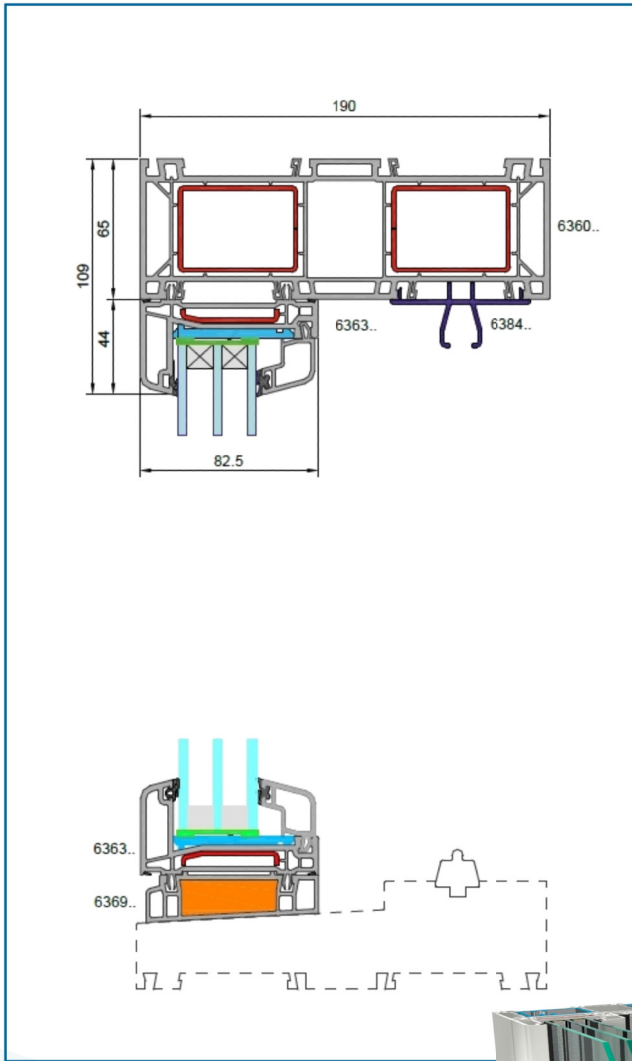

Uf tot 0,95 W/m²K
glas tot 52mm
inbouwdiepte 190mm

Kleuren:

- 2 basiskleuren. (verkeerswit / cremewit)
- meer dan 40 houtnerffolie's, ook in BI-color mogelijk.
- Realwood folie.

Hoekverbindingen:

- verstek (45 graden)
- enkel HVL[®]
- dubbel HVL[®]

hefschuifpui

S9000 Design  **GEALAN**

hefschuifpui S9000 Design

hefschuifpui.com

Onderdorpel keuze:

- verlaagde onderdorpel
- kunststof onderdorpel met aluminium afdekkap.

doorsnede horizontaal