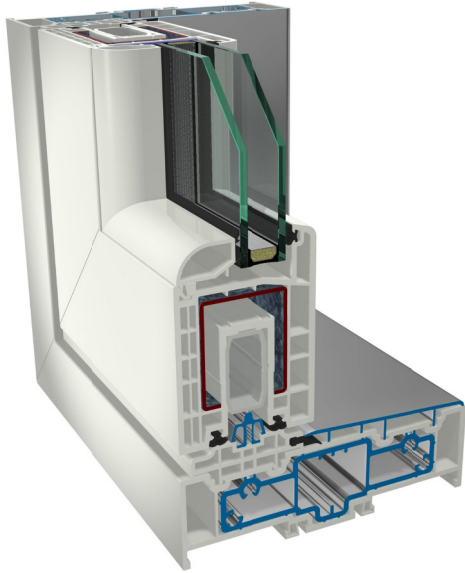

Uf tot 1,8 W/m<sup>2</sup>K  
glas tot 46mm  
inbouwdiepte 170mm

#### Hoekverbindingen:

- verstek (45 graden)
- enkel HVL<sup>®</sup>
- dubbel HVL<sup>®</sup>

hefschuifpui

# hefschuifpui S8000

doorsnede "schuif deel"

[hefschuifpui.com](http://hefschuifpui.com)

Onderdorpel keuze:

- verlaagde onderdorpel

- kunststof onderdorpel

met aluminium afdekkap.

doorsnede horizontaal