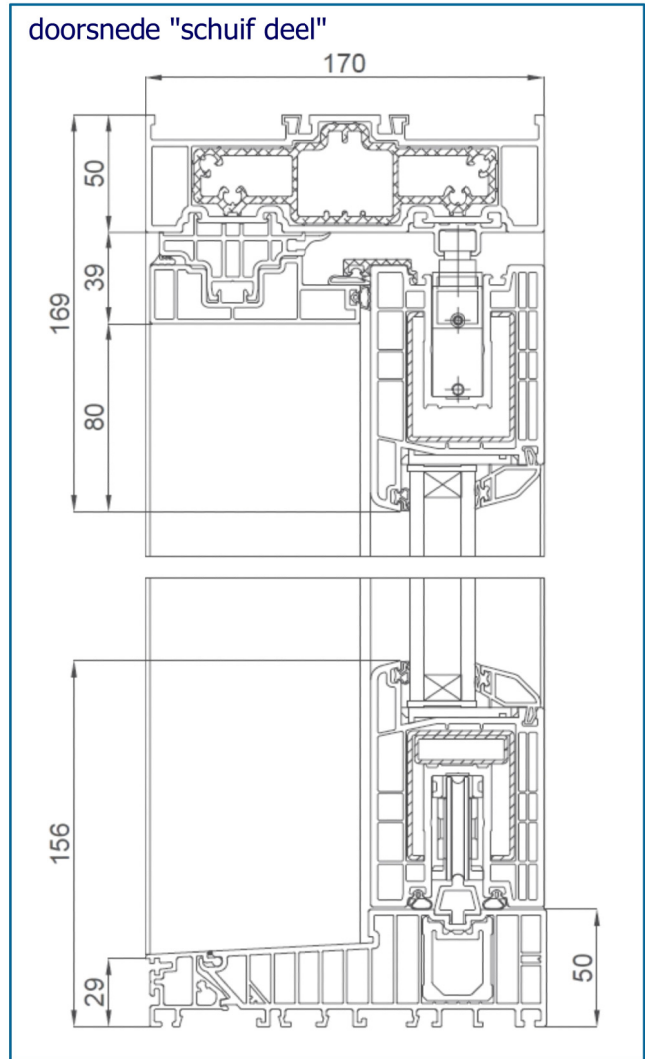

doorsnede "schuif deel"